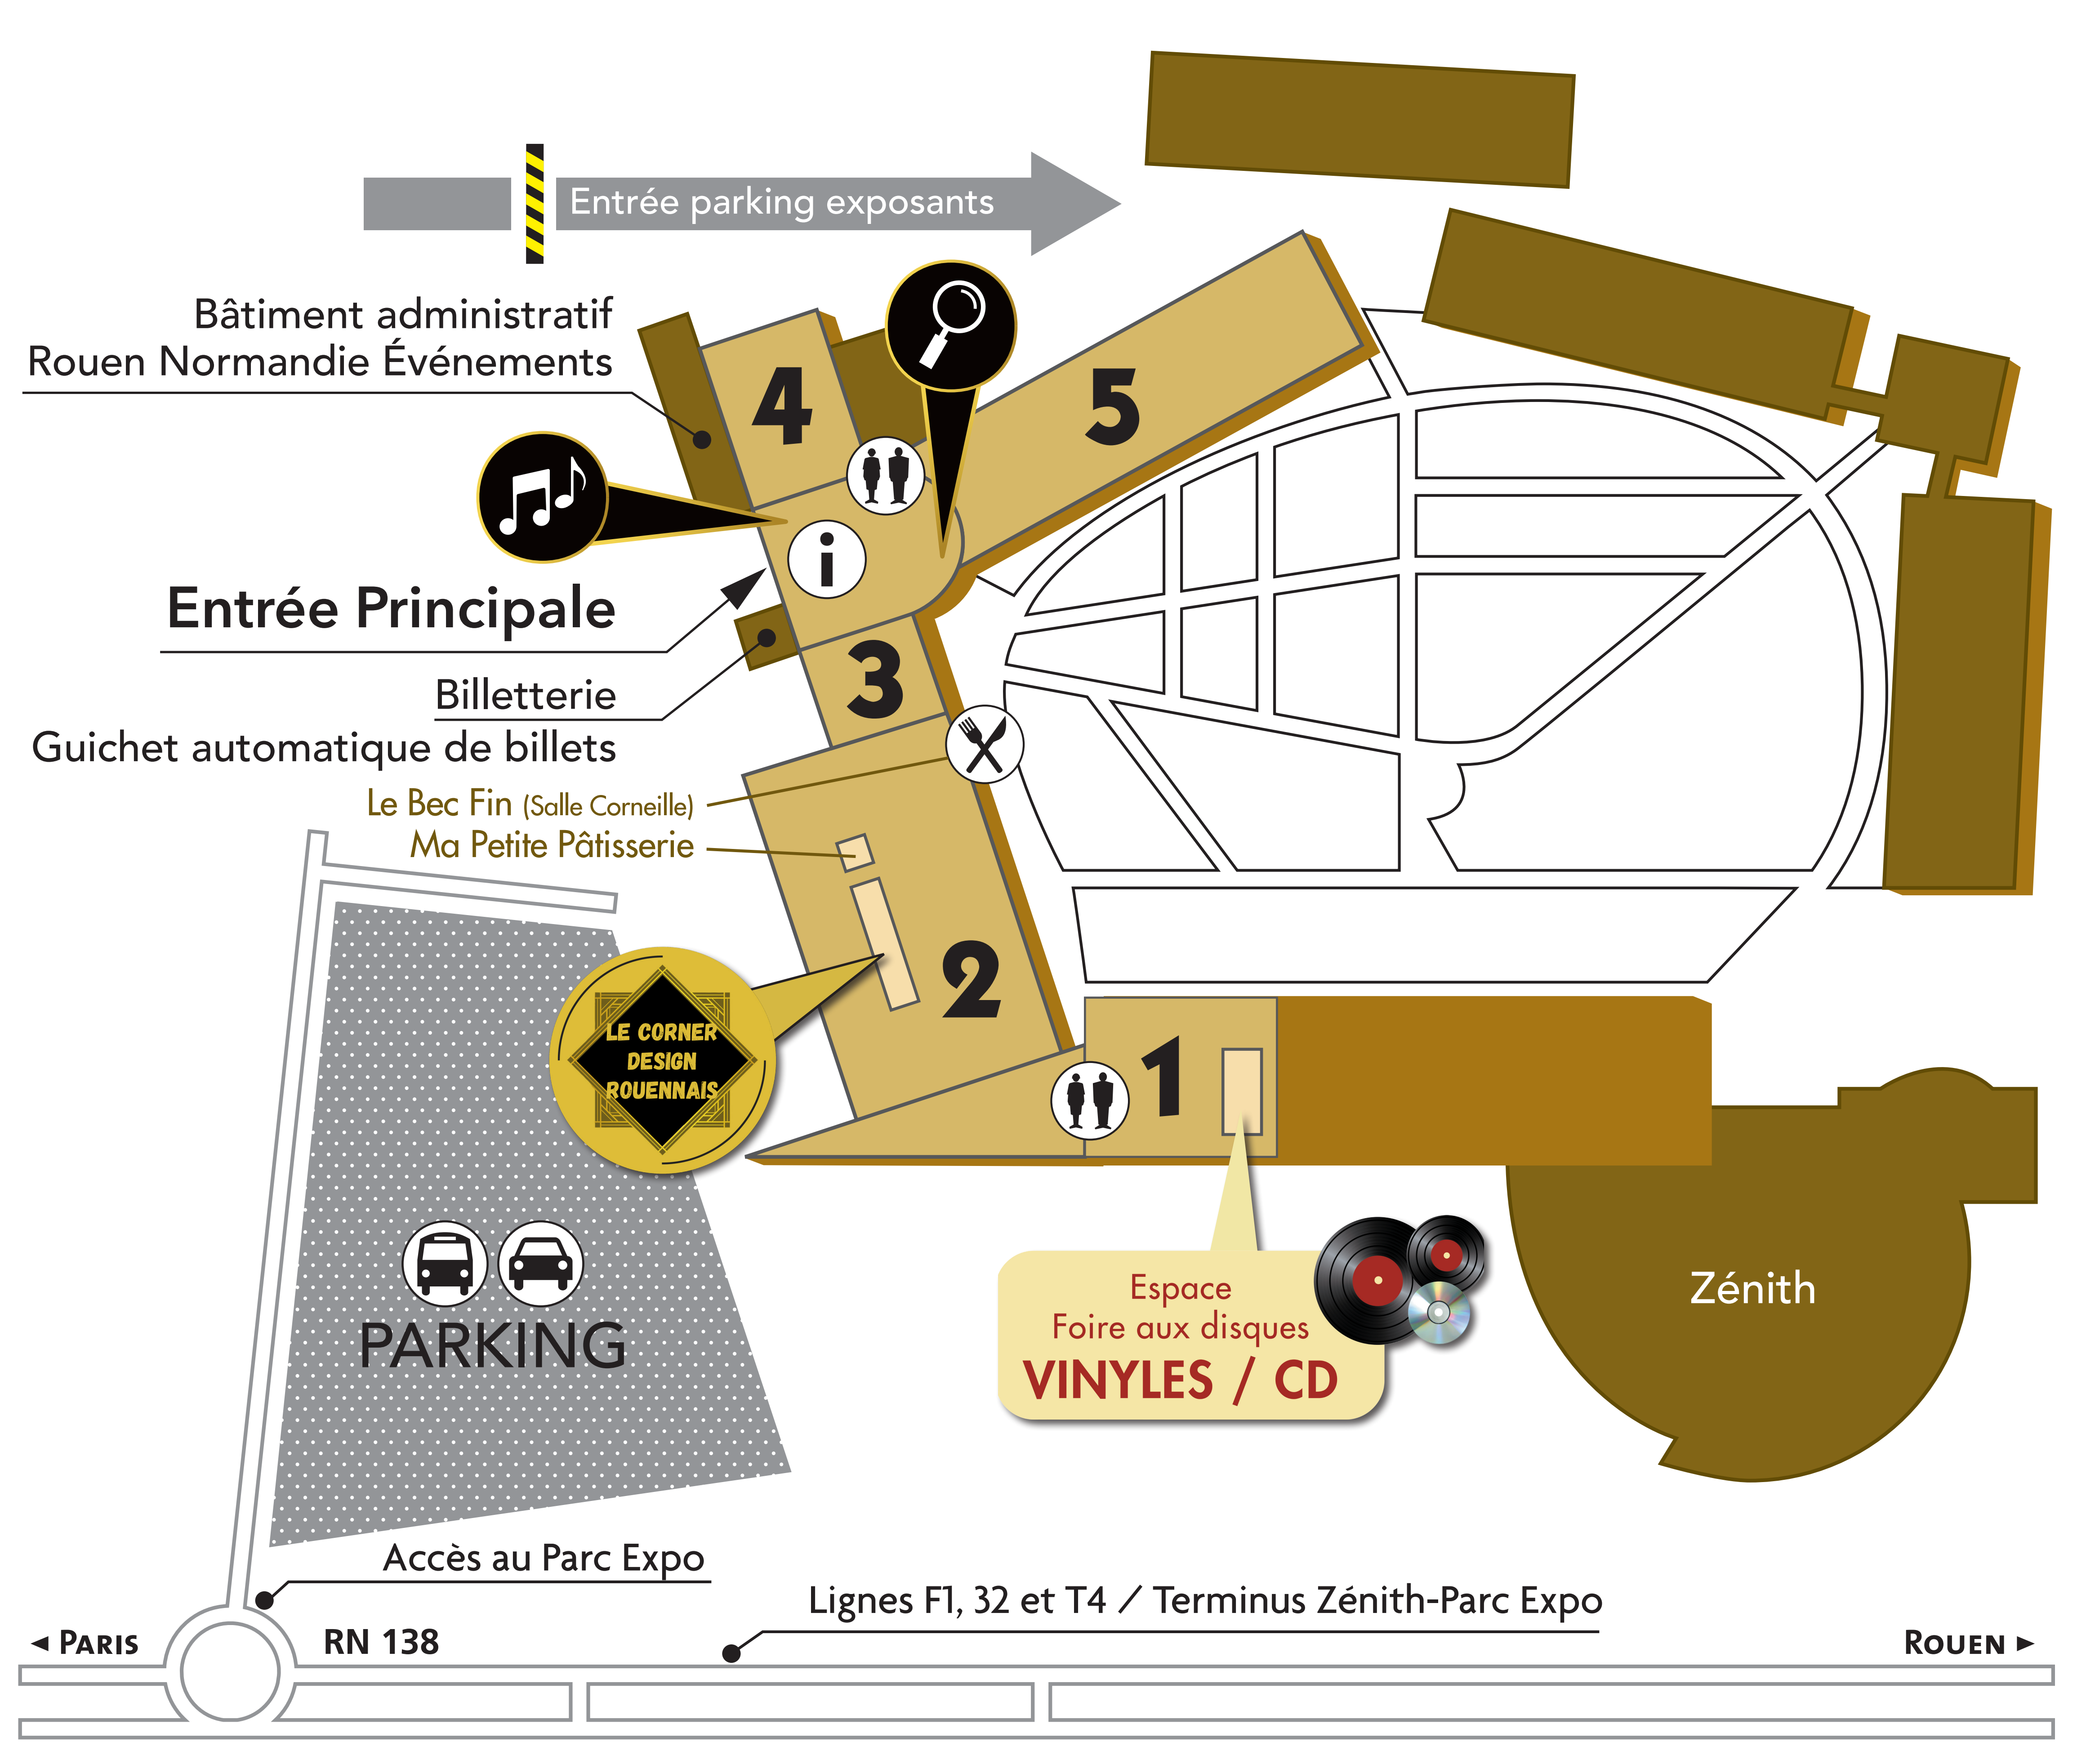

LE PARC EXPO DE ROUEN

www.pucesrouennaises.com

Liste arrêtée au 1er janvier 2026